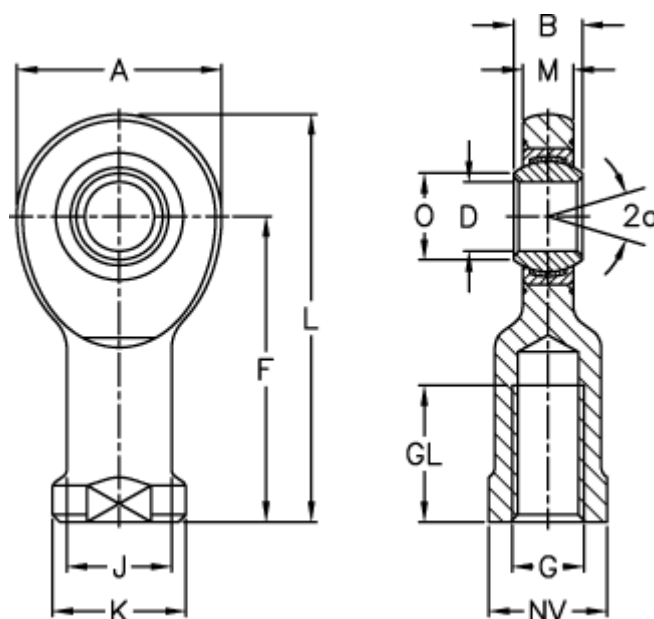

Varenummer: 03464017
 Beskrivelse: Fluro Ledhoved EI 17D

Mål

A	= 46	J	= 24
a (grader)	= 10	K	= 30
B	= 14	L	= 90
D	= 17	M	= 11
Dynamisk træk kN	= 22.5	NV	= 27
F	= 67	O	= 20.7
g	= M16	Statisk træk kN	= 54.5
GL	= 33	Vægt	= 220